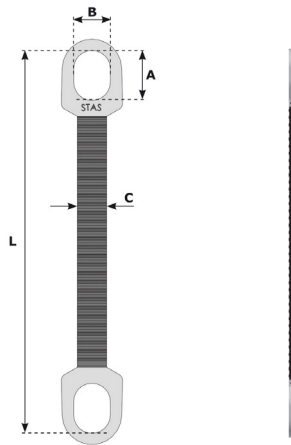

CODE 421-422

- Élingue robuste et résistante aux tranchants des pièces
- Bonne tenue à la température, aux graisses et huiles
- Peu d'allongement

- **Heavy-duty, slash-resistant sling**
- **Good resistance to temperature, grease and oil**
- **Small extension**

- *Robustes Anschlagmittel, das scharfen Kanten widersteht*
- *Gute Temperatur-, Fett- und Ölbeständigkeit*
- *Geringe Dehnung*

WLL direct lifting kg	WLL U shape lifting kg	A mm	B mm	C mm	L m	Type	Mass kg	Mass per extra meter kg	REF
1 500	3 000	75	55	36	1	PZR 6	4,0	2,3	421B
2 000	4 000	90	60	46	2	PZR 8	8,0	3,1	421C
3 000	6 000	105	70	45	2	PZK 6	19,0	4,6	422A
4 000	8 000	120	80	55	3	PZK 8	23,0	6,0	422B
5 000	10 000	120	80	70	3	PZK 10	27,0	7,4	422C
7 500	15 000	150	100	105	3	PZK 15	43,0	11,0	422D
10 000	20 000	180	120	140	4	PZK 20	70,0	14,0	422E
12 500	25 000	200	135	175	4	PZK 25	89,0	15,0	422F
15 000	30 000	225	150	210	4	PZK 30	108,0	18,0	422G