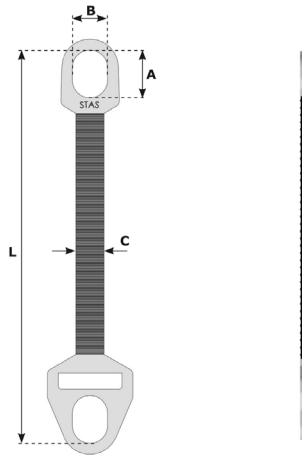

CODE 427-428

- Élingue robuste et résistante aux tranchants des pièces
- Bonne tenue à la température, aux graisses et huiles
- Peu d'allongement

- **Heavy-duty, slash-resistant sling**
- **Good resistance to temperature, grease and oil**
- **Small extension**

- *Robustes Anschlagmittel, das scharfen Kanten widersteht*
- *Gute Temperatur-, Fett- und Ölbeständigkeit*
- *Geringe Dehnung*

WLL direct lifting kg	WLL chocker lifting kg	WLL U shape lifting kg	A mm	B mm	C mm	L m	Type	Mass kg	Mass per extra meter kg	REF
1 500	1 200	3 000	75	55	36	1	PZR 6	5,0	2,3	427B
2 000	1 600	4 000	90	60	46	2	PZR 8	11,0	3,1	427C
3 000	2 400	6 000	105	70	45	2	PZK 6	22,0	4,6	428A
4 000	3 200	8 000	120	80	55	3	PZK 8	27,0	6,0	428B
5 000	4 000	10 000	120	80	70	3	PZK 10	31,0	7,14	428C
7 500	6 000	15 000	150	100	105	3	PZK 15	48,0	11,0	428D
10 000	8 000	20 000	180	120	140	4	PZK 20	75,0	14,0	428E
12 500	10 000	25 000	200	135	175	4	PZK 30	93,0	15,0	428F
15 000	12 000	30 000	225	150	210	4	PZK 30	112,0	18,0	428G