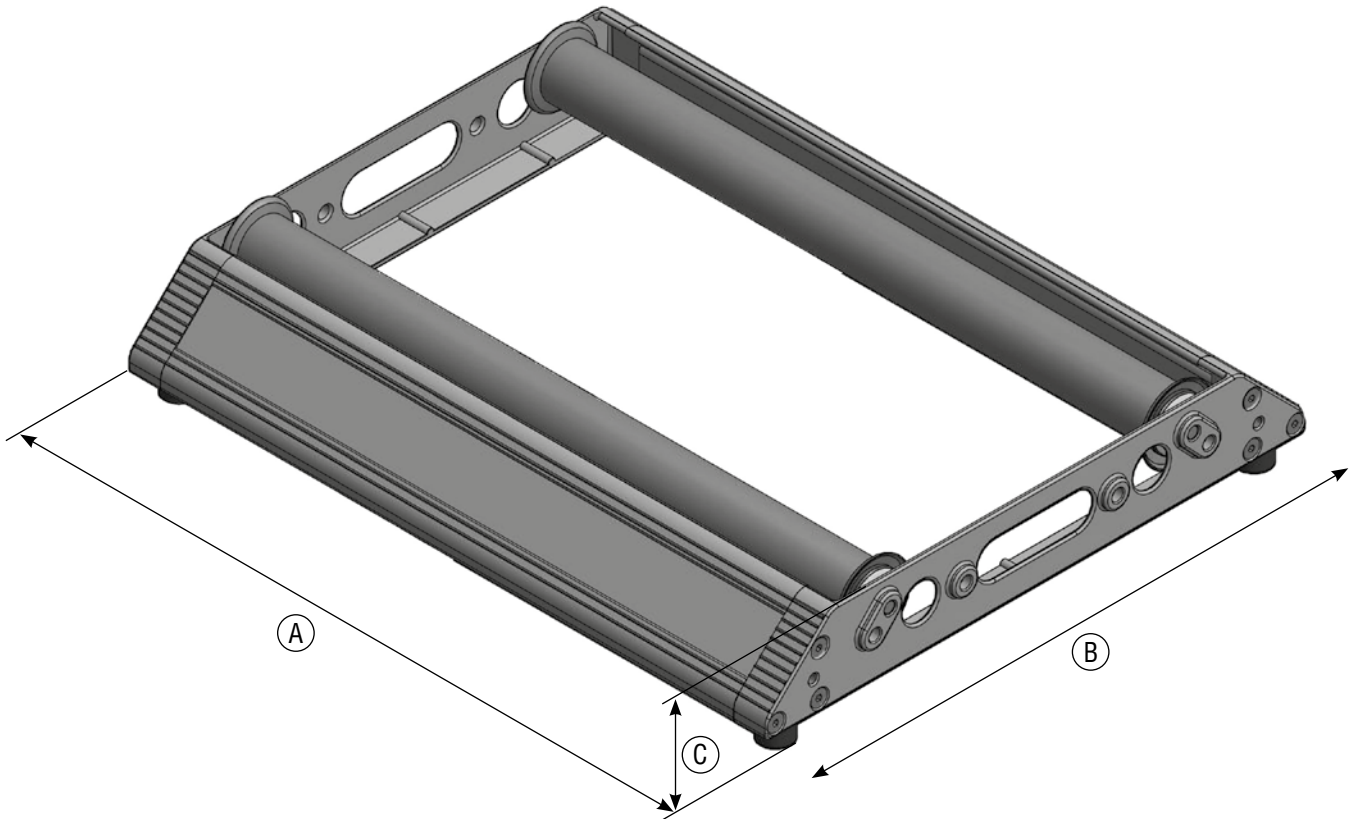

## PRODUKTDATEN

BESTELL-NR.: A90103

### TECHNISCHE DATEN

Tragfähigkeit	200 kg
Gewicht ohne Lenkrollen	10 kg
Max. Trommelbreite	670 mm
A) Breite	710 mm
B) Länge	530 mm
C) Höhe	100 mm

### BESTELL-NR.

ORIGINAL XL	A90103
-------------	--------

### ZUBEHÖR

LENKROLLEN (Set = 4 Stück)	A90301
----------------------------	--------